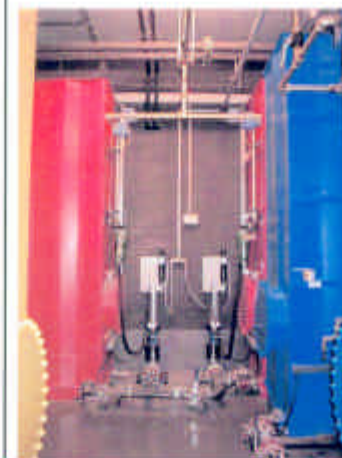

Formas comerciales de suministro de tinta

Bote de tinta
1 kg, 2,5 kg

cartucho
2kg

bidón 25 kg

bidón de acero
200 kg

3 bidón rectangular
300 kg.

Contenedor 1.000
kg intercambiable

Contenedor
intercambiable de 1.000
kg conectado a deposito
fijo.

Bolsas de 900 kg
conectadas a
deposito fijo.

Depositos
fijos de
2.000 –
30.000 l